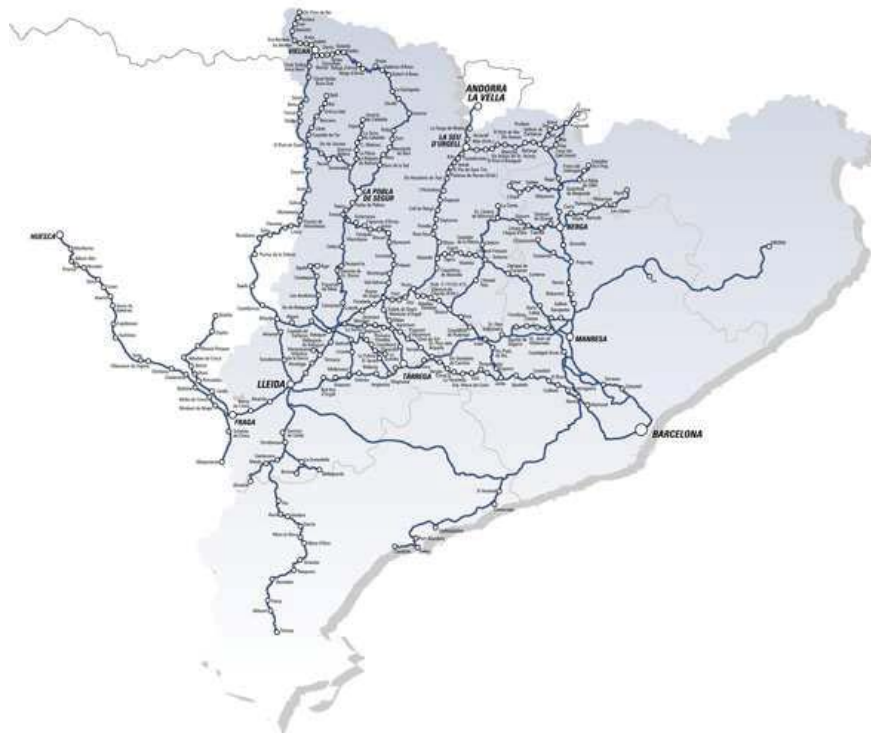

MAPAS DE OPERACIÓN

OPERACIÓN NACIONAL MEDIA Y LARGA DISTANCIA

OPERACIÓN REGIONAL-CERCANIAS ALSA EN ESPAÑA:

OPERACIÓN REGIONAL CASTILLA Y LEÓN

OPERACIÓN REGIONAL CATALUÑA

ANEXO II

PUNTOS DE VENTA ALSA (versión actualizada Nov. 2012)

<i>Población</i>	<i>Ubicación</i>	<i>Provincia</i>
ALBACETE	ESTACION DE AUTOBUSES	ALBACE.T.E
ALCALÁ DE HENARES	MÁQUINA AUTOVENTA ESTAC.	MADRID
ALGECIRAS	ESTACION MARITIMA	CADIZ
ALICANTE	ESTACION DE AUTOBUSES	ALICANTE
ALICANTE	ESTACION DE AUTOBUSES	ALICANTE
ALMERIA	ESTACION INTERMODAL	ALMERIA
ALMUÑECAR	ESTACION DE AUTOBUSES	GRANADA
ANTEQUERA	ESTACION DE AUTOBUSES	MALAGA
ARANDA DE DUERO	ESTACION DE AUTOBUSES	BURGOS
AVILES	ESTACION DE AUTOBUSES	ASTURIAS
BARCELONA	ESTACION AUTOBUSES SANTS	BARCELONA
BARCELONA	ESTACION AUTOBUSES NORD	BARCELONA
BARCELONA	ESTACION AUTO. SAN ANDRES	BARCELONA
BENAVENTE	ESTACION AUTOBUSES	ZAMORA
BENIDORM	ESTACIÓN DE AUTOBUSES	ALICANTE
BENIDORM	CENTRO COMERCIAL LA NORIA	ALICANTE
BENIDORM	BENIDORM	ALICANTE
BERGA		BARCELONA
BERJA		ALMERIA
BILBAO	ESTACION AUTOB. TERMIBUS	VIZCAYA
BURGOS	ESTACION DE AUTOBUSES	BURGOS
CACERES	ESTACION DE AUTOBUSES	CACERES