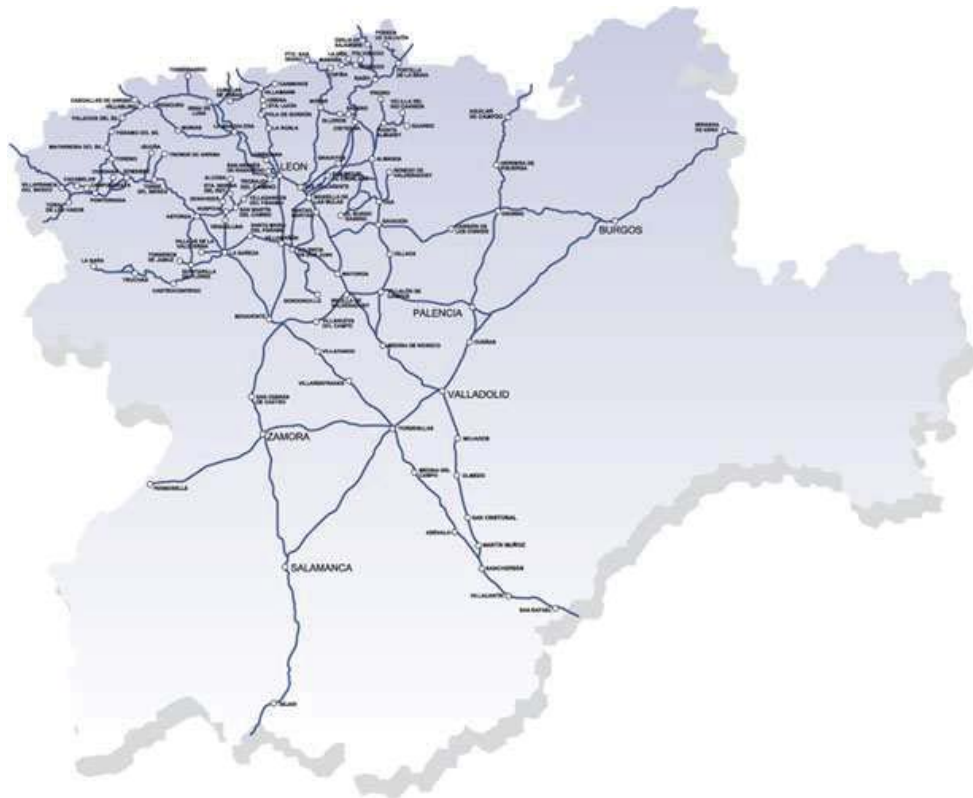

MAPAS DE OPERACIÓN

OPERACIÓN NACIONAL MEDIA Y LARGA DISTANCIA

OPERACIÓN REGIONAL-CERCANIAS ALSA EN ESPAÑA:

OPERACIÓN REGIONAL CASTILLA Y LEÓN

OPERACIÓN REGIONAL CATALUÑA

ANEXO II

PUNTOS DE VENTA ALSA (versión actualizada Nov. 2012)

<i>Población</i>	<i>Ubicación</i>	<i>Provincia</i>
ALBACETE	ESTACION DE AUTOBUSES	ALBACE.T.E
ALCALÁ DE HENARES	MÁQUINA AUTOVENTA ESTAC.	MADRID
ALGECIRAS	ESTACION MARITIMA	CADIZ
ALICANTE	ESTACION DE AUTOBUSES	ALICANTE
ALICANTE	ESTACION DE AUTOBUSES	ALICANTE
ALMERIA	ESTACION INTERMODAL	ALMERIA
ALMUÑECAR	ESTACION DE AUTOBUSES	GRANADA
ANTEQUERA	ESTACION DE AUTOBUSES	MALAGA
ARANDA DE DUERO	ESTACION DE AUTOBUSES	BURGOS
AVILES	ESTACION DE AUTOBUSES	ASTURIAS
BARCELONA	ESTACION AUTOBUSES SANTS	BARCELONA
BARCELONA	ESTACION AUTOBUSES NORD	BARCELONA
BARCELONA	ESTACION AUTO. SAN ANDRES	BARCELONA
BENAVENTE	ESTACION AUTOBUSES	ZAMORA
BENIDORM	ESTACIÓN DE AUTOBUSES	ALICANTE
BENIDORM	CENTRO COMERCIAL LA NORIA	ALICANTE
BENIDORM	BENIDORM	ALICANTE
BERGA		BARCELONA
BERJA		ALMERIA
BILBAO	ESTACION AUTOB. TERMIBUS	VIZCAYA
BURGOS	ESTACION DE AUTOBUSES	BURGOS
CACERES	ESTACION DE AUTOBUSES	CACERES

TOLEDO	ESTACION DE AUTOBUSES	TOLEDO
TORRE DEL MAR	ESTACION DE AUTOBUSES	MALAGA
TORRELAVEGA		CANTABRIA
TORREVIEJA	TERMINAL BUS COSTA AZUL	ALICANTE
UBEDA	ESTACION DE AUTOBUSES	JAEN
VALENCIA	ESTACION DE AUTOBUSES	VALENCIA
VALLADOLID	ESTACION DE AUTOBUSES	VALLADOLID
VELEZ MALAGA		MALAGA
VILLAVICIOSA	ESTACION DE AUTOBUSES	ASTURIAS
VITORIA	ESTACION DE AUTOBUSES	ALAVA
ZAMORA	ESTACION DE AUTOBUSES	ZAMORA